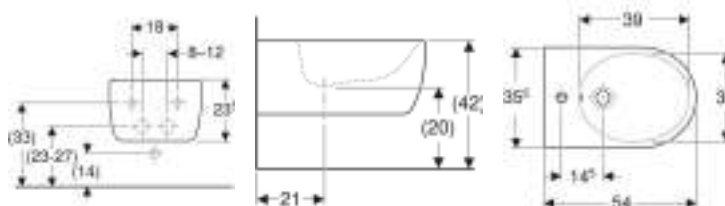

Подвесное биде Geberit iCon закрытой формы

Образец

Цели применения

- Для отверстия под смеситель с гибкими соединительными шлангами

Характеристики

- Подвесной
- Подвод воды скрытого монтажа

Объем поставки

- Крепеж

- Простое крепление благодаря приспособлению настенного монтажа Geberit тип EFF3 для биде
- Закрытая форма
- Скрытое крепление

Технические характеристики

Материал | Сантехнический фарфор

Арт. №	Цвет / поверхность	Перелив	В	Н	Т
234000000	Белый	На виду	35.5 см	23.5 см	54 см